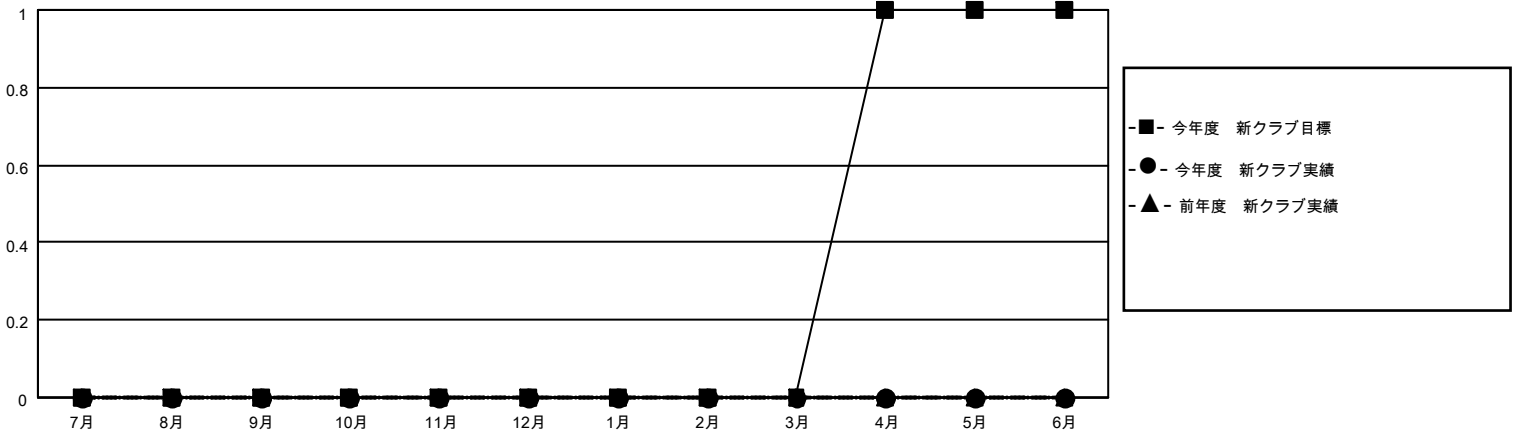

MONTHLY MEMBERSHIP PROGRESS REPORT

地域 JAPAN

District 330 C

Results as of: 5/31/2022

クラブ			
結果：2021-2022			
四半期	新クラブ目標	新クラブ	解散クラブ
7月/8月/9月	0	0	0
10月/11月/12月	0	0	1
1月/2月/3月	0	0	0
4月/5月/6月	1	0	0

名			
結果：2021-2022			
四半期	会員純増目標	会員増強実績	退会者(転籍を含む)実際
7月/8月/9月	50	21	23
10月/11月/12月	15	23	48
1月/2月/3月	45	34	13
4月/5月/6月	0	8	16

新クラブ目標及び実績累計