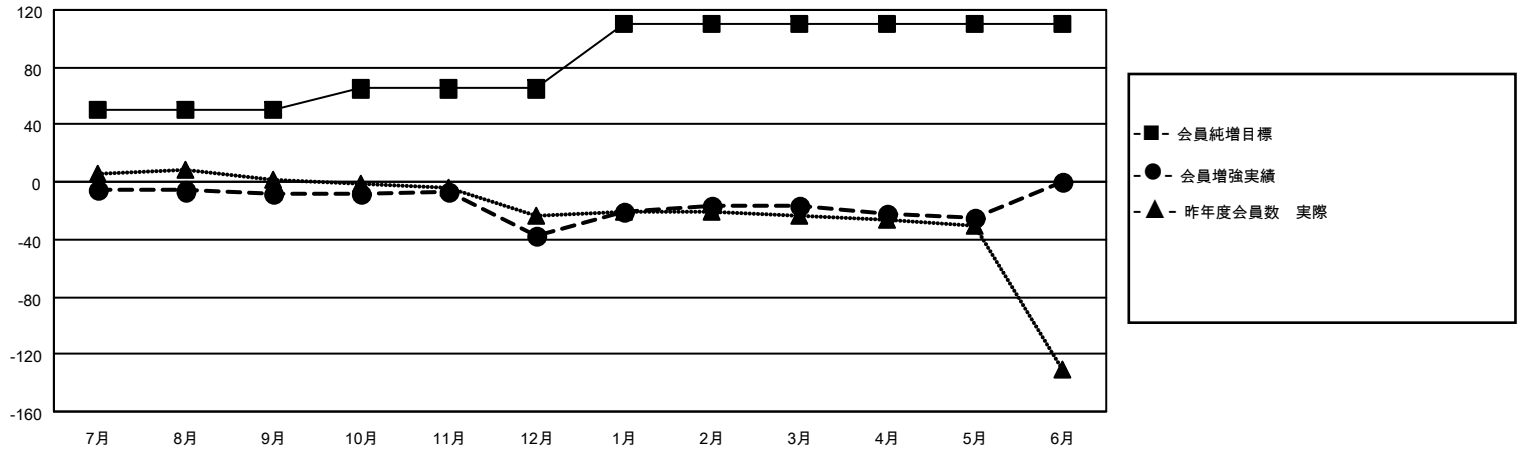

MONTHLY MEMBERSHIP PROGRESS REPORT

地域 JAPAN

District 330 C

Results as of: 5/31/2022

クラブ			
結果：2021-2022			
四半期	新クラブ目標	新クラブ	解散クラブ
7月/8月/9月	0	0	0
10月/11月/12月	0	0	1
1月/2月/3月	0	0	0
4月/5月/6月	1	0	0

名			
結果：2021-2022			
四半期	会員純増目標	会員増強実績	退会者(転籍を含む)実際
7月/8月/9月	50	21	23
10月/11月/12月	15	23	48
1月/2月/3月	45	34	13
4月/5月/6月	0	8	16

新クラブ目標及び実績累計

会員目標及び実績累計

解散クラブ: 1	31 CLUBS OF 74 一名以上の新会 員を登録	男女別	
退会者		男性	1,501 (82.61%)
物故会員 18	会員累計データを見るには、ここをクリック	女性	316 (17.39%)
クラブ解散 0		NON BINARY	0 (0.00%)
その他 82		PREFER NOT TO ANSWER	0 (0.00%)
合計 100		世帯主/家族会員合計	413
		国際会費半額の家族会員	228